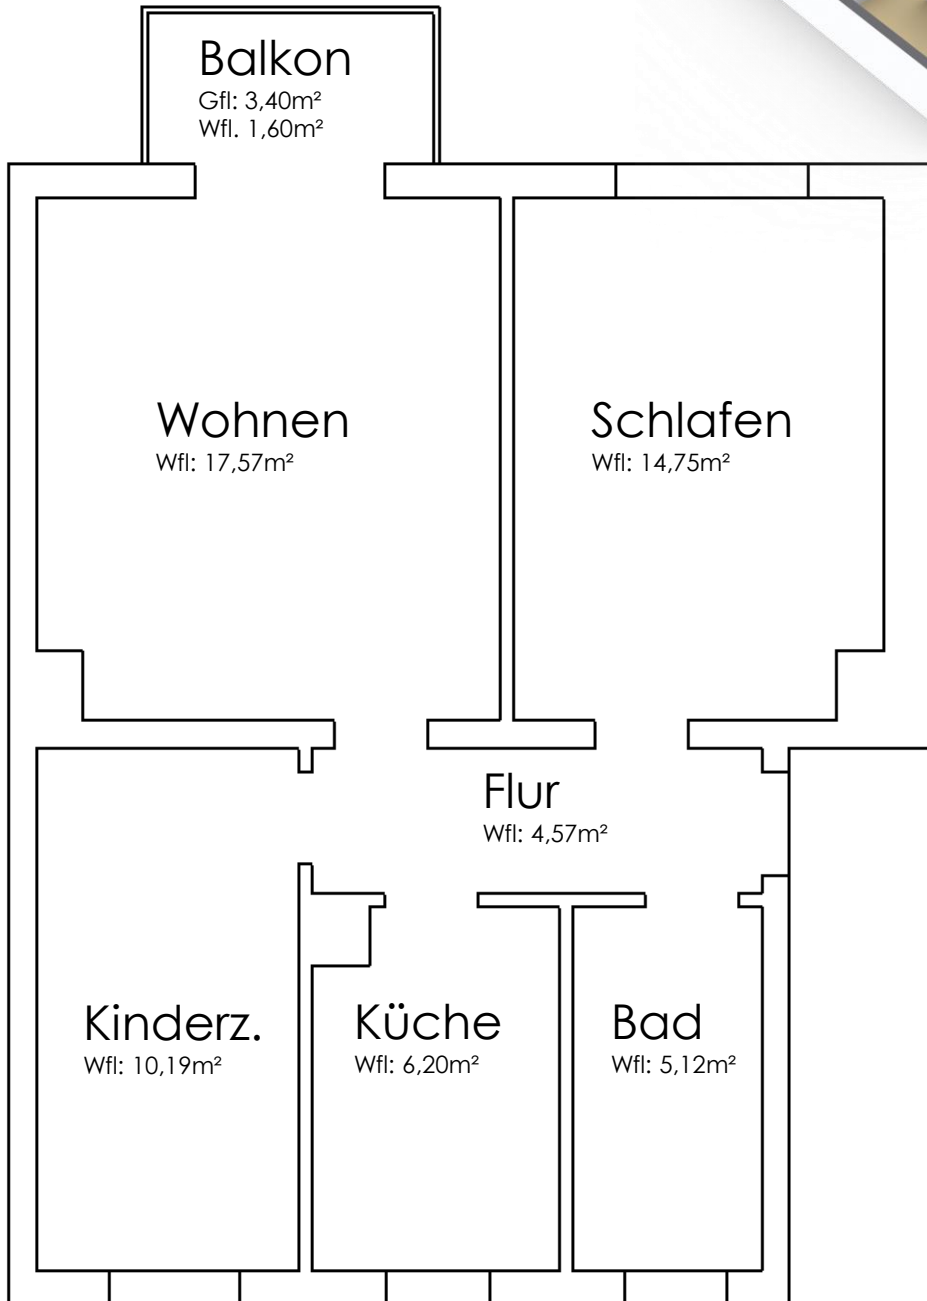

Grundriss

Gartenstraße 7

3-Raum Wohnung

Wohnfläche: 60m²

www.wohnen-in-seehausen.de