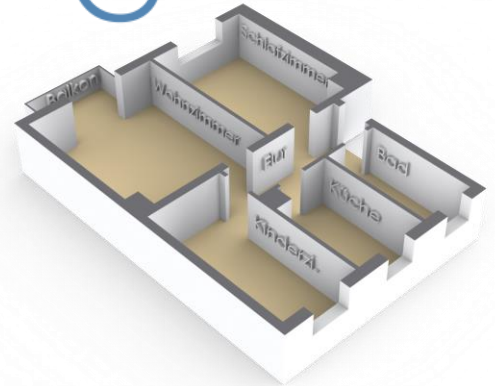

Grundriss

Gartenstraße 7

3-Raum Wohnung

Wohnfläche: 60m²

www.wohnen-in-seehausen.de