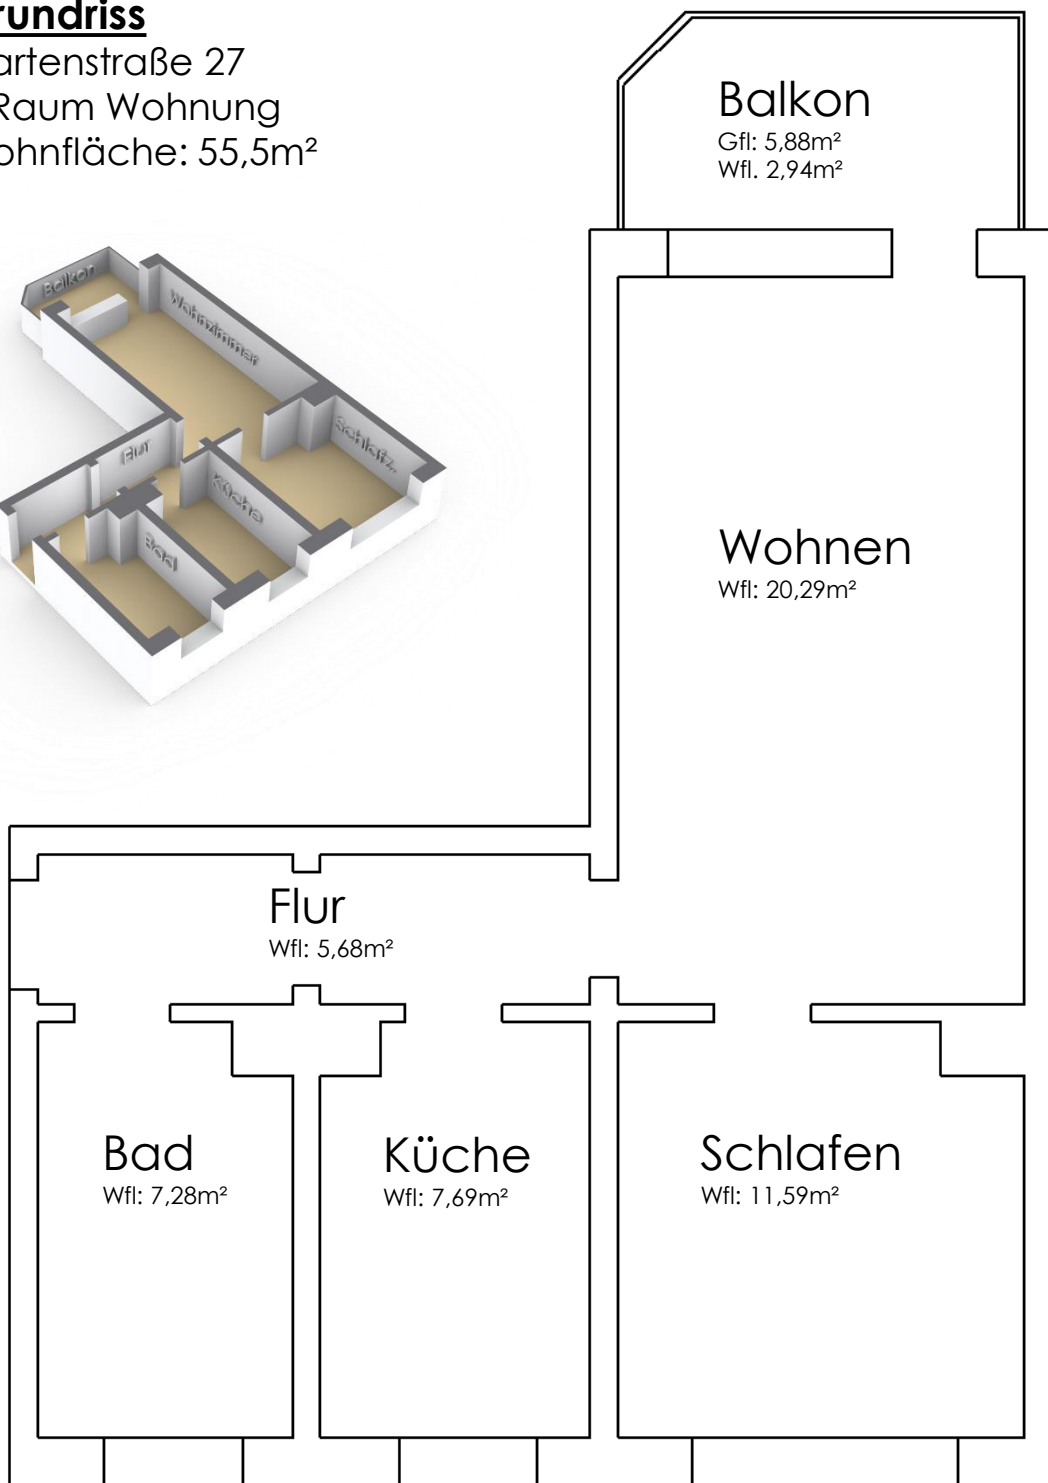

Grundriss

Gartenstraße 27
2-Raum Wohnung
Wohnfläche: 55,5m²

www.wohnen-in-seehausen.de