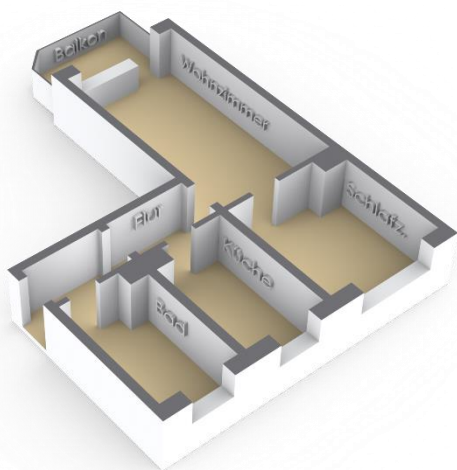

Grundriss

Gartenstraße 27
2-Raum Wohnung
Wohnfläche: 55,5m²

www.wohnen-in-seehausen.de