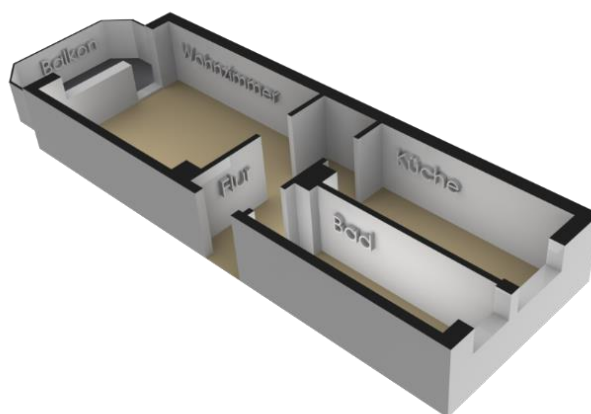

Grundriss

Gartenstraße 29
1-Raum Wohnung
Wohnfläche: 34,4m²

www.wohnen-in-seehausen.de