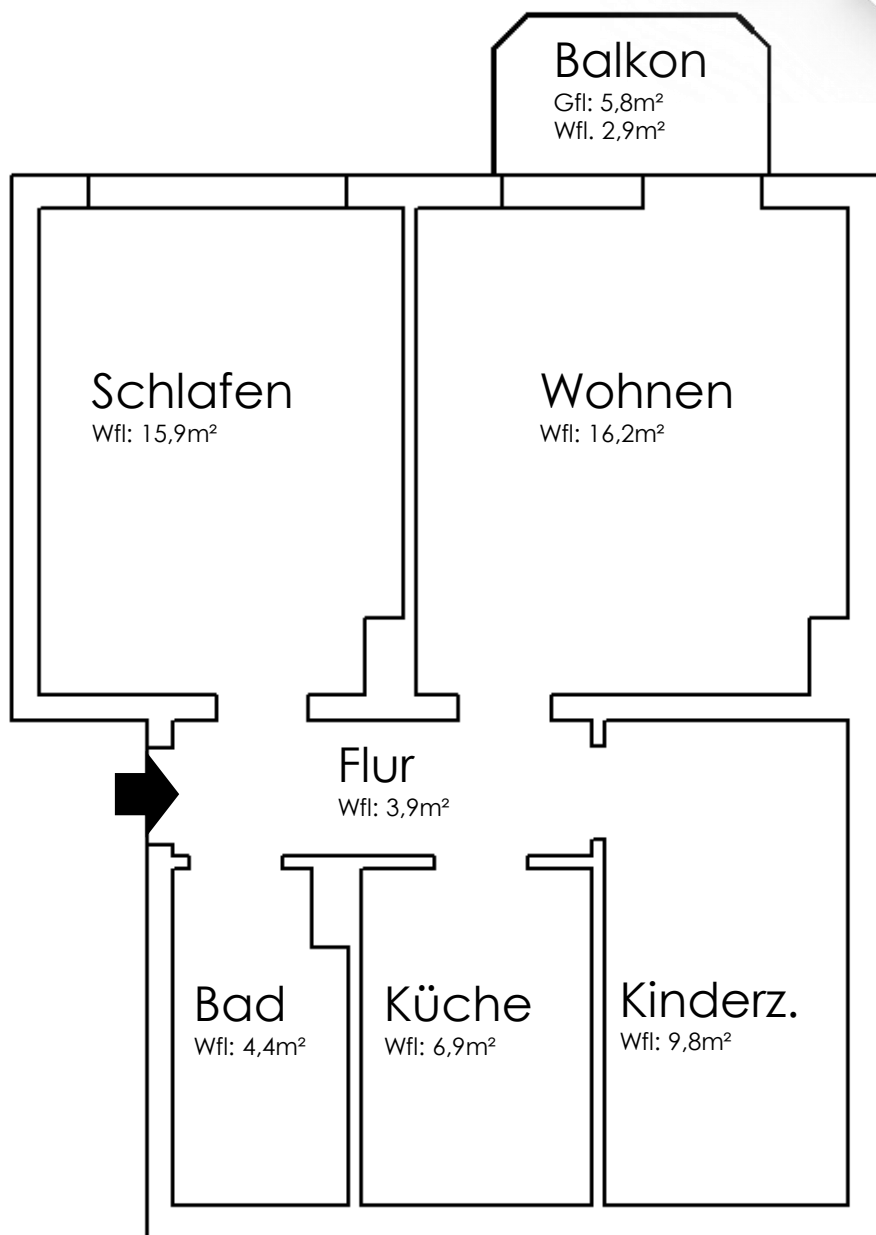

Grundriss

Gartenstraße 23
3-Raum Wohnung
Wohnfläche: 60m²

www.wohnen-in-seehausen.de