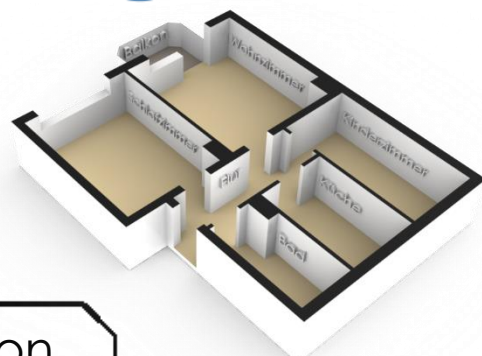

Grundriss

Gartenstraße 23
3-Raum Wohnung
Wohnfläche: 60m²

www.wohnen-in-seehausen.de