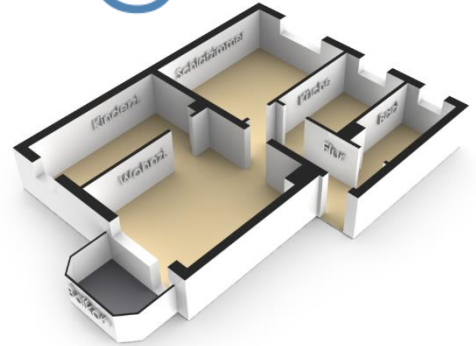

**Grundriss**

Gartenstraße 11  
3-Raum Wohnung  
Wohnfläche: 61,2m<sup>2</sup>

[www.wohnen-in-seehausen.de](http://www.wohnen-in-seehausen.de)