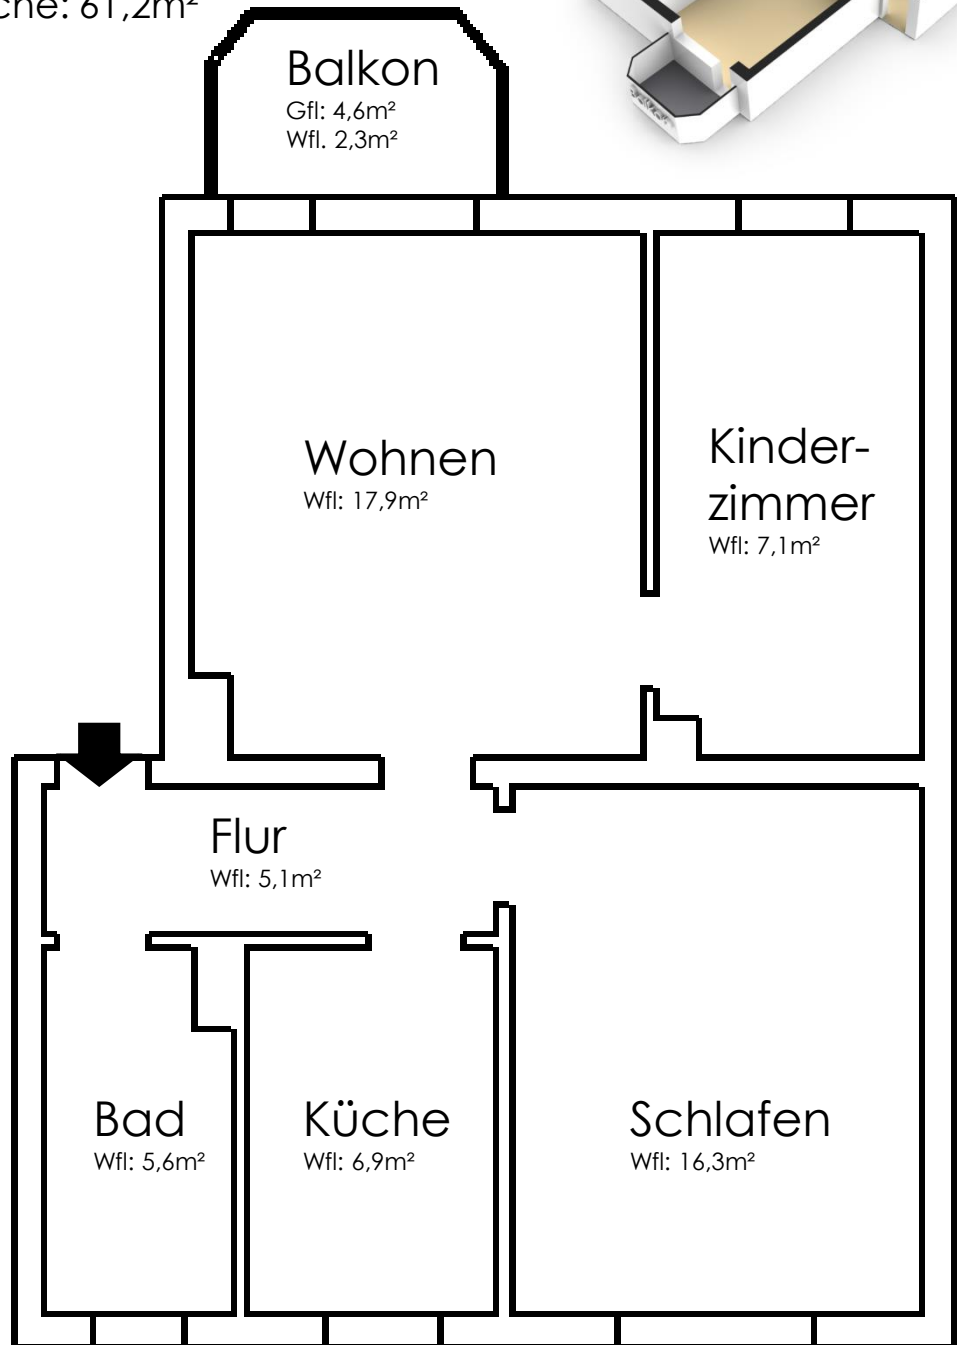

**Grundriss**

Gartenstraße 11  
3-Raum Wohnung  
Wohnfläche: 61,2m<sup>2</sup>

[www.wohnen-in-seehausen.de](http://www.wohnen-in-seehausen.de)