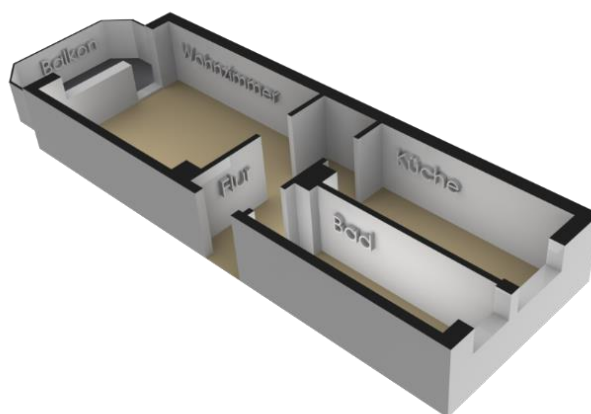

Grundriss

Gartenstraße 26
1-Raum Wohnung
Wohnfläche: 34,4m²

www.wohnen-in-seehausen.de