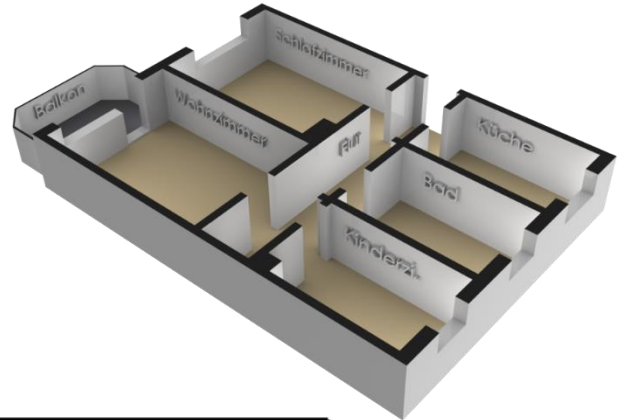

**Grundriss**

Gartenstraße 30  
3-Raum Wohnung  
Wohnfläche: 66m<sup>2</sup>

[www.wohnen-in-seehausen.de](http://www.wohnen-in-seehausen.de)