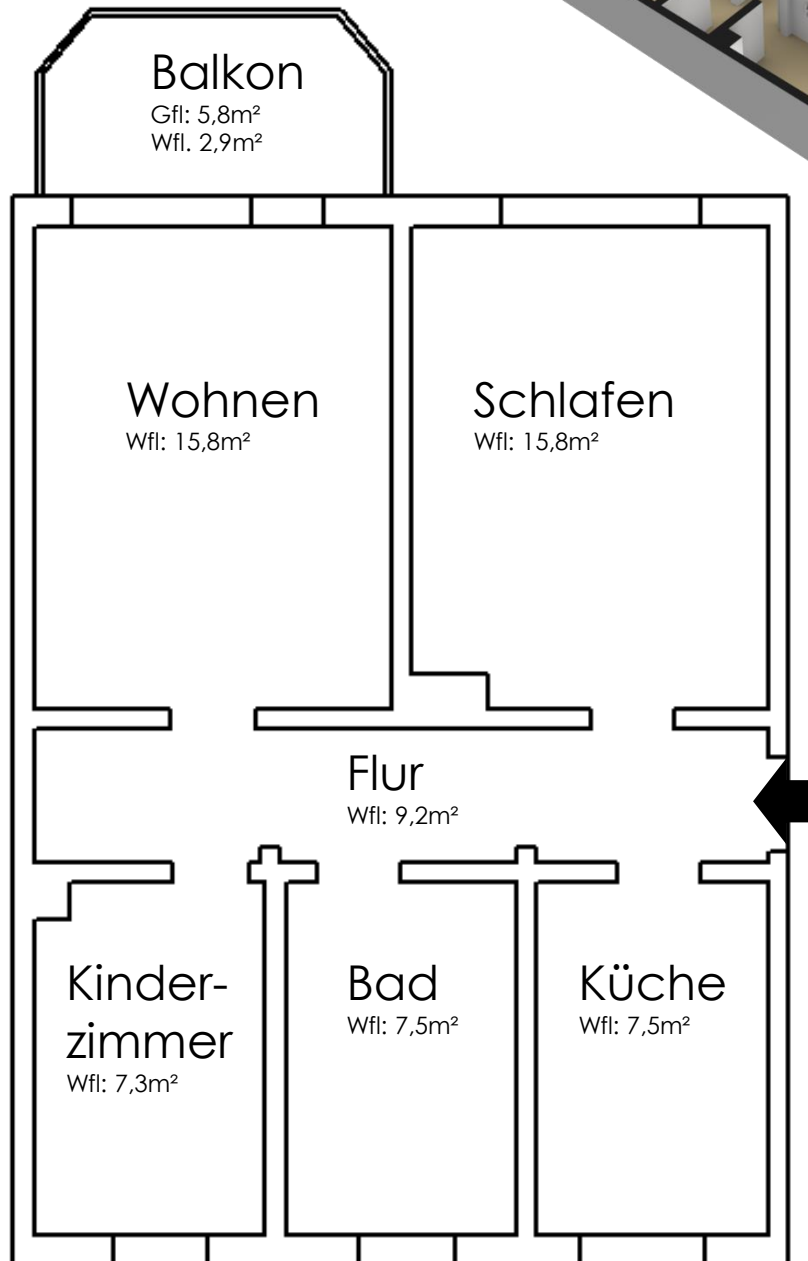

**Grundriss**

Gartenstraße 30  
3-Raum Wohnung  
Wohnfläche: 66m<sup>2</sup>

[www.wohnen-in-seehausen.de](http://www.wohnen-in-seehausen.de)