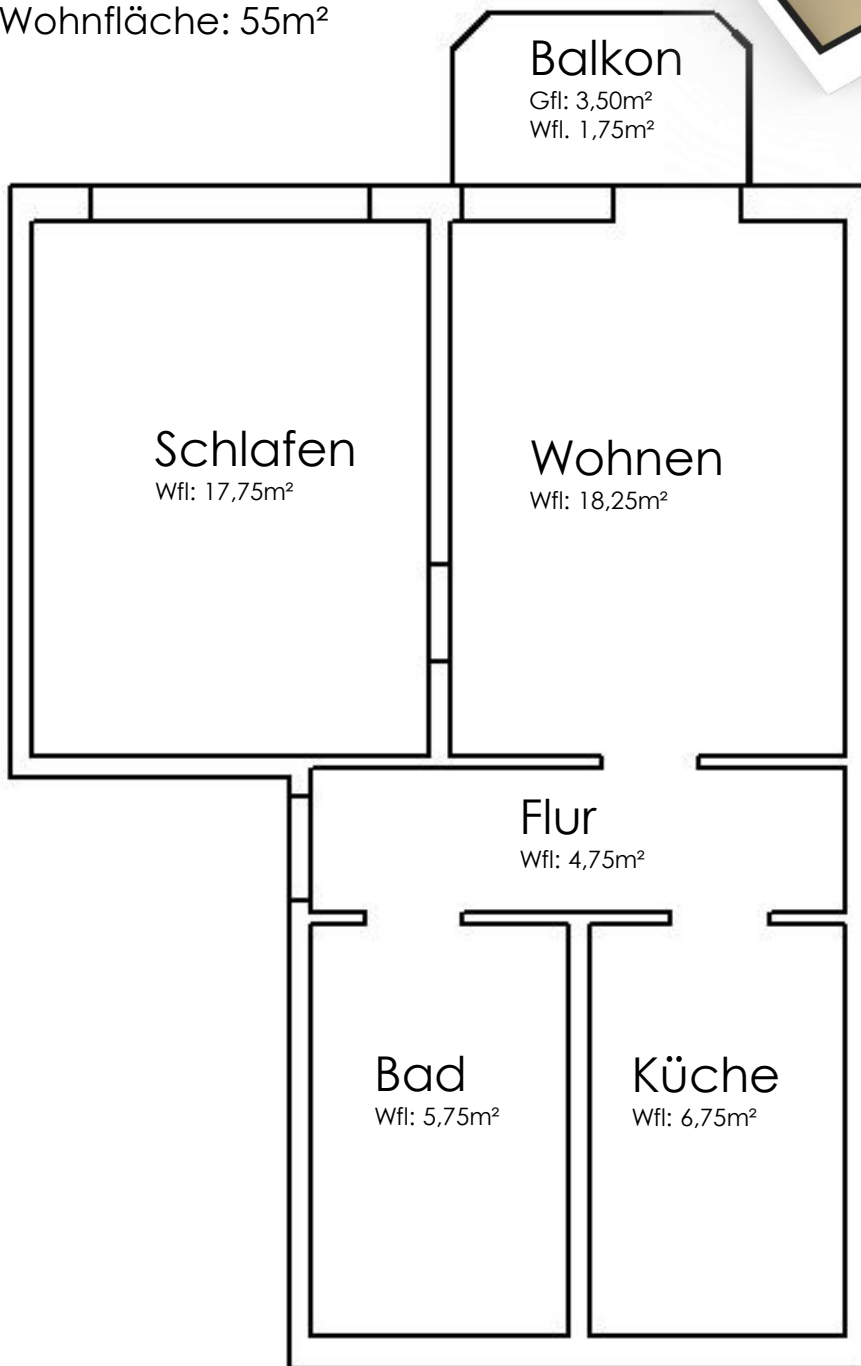

**Grundriss**

Gartenstraße 31

3-Raum Wohnung

Wohnfläche: 55m<sup>2</sup>

[www.wohnen-in-seehausen.de](http://www.wohnen-in-seehausen.de)