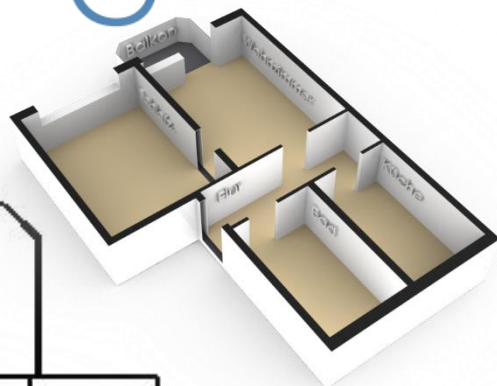

**Grundriss**

Gartenstraße 31

3-Raum Wohnung

Wohnfläche: 55m<sup>2</sup>

[www.wohnen-in-seehausen.de](http://www.wohnen-in-seehausen.de)