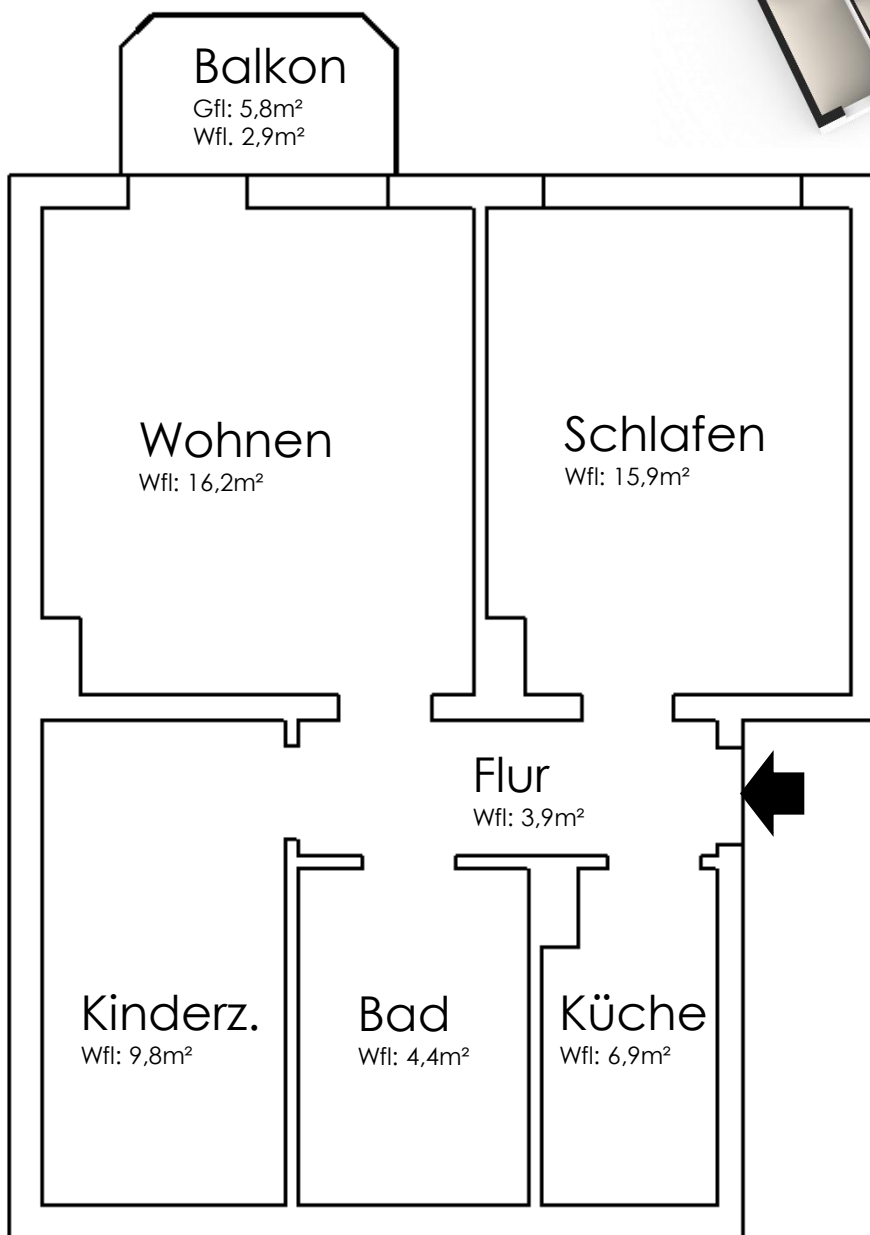

**Grundriss**

Gartenstraße 22  
3-Raum Wohnung  
Wohnfläche: 60m<sup>2</sup>

[www.wohnen-in-seehausen.de](http://www.wohnen-in-seehausen.de)