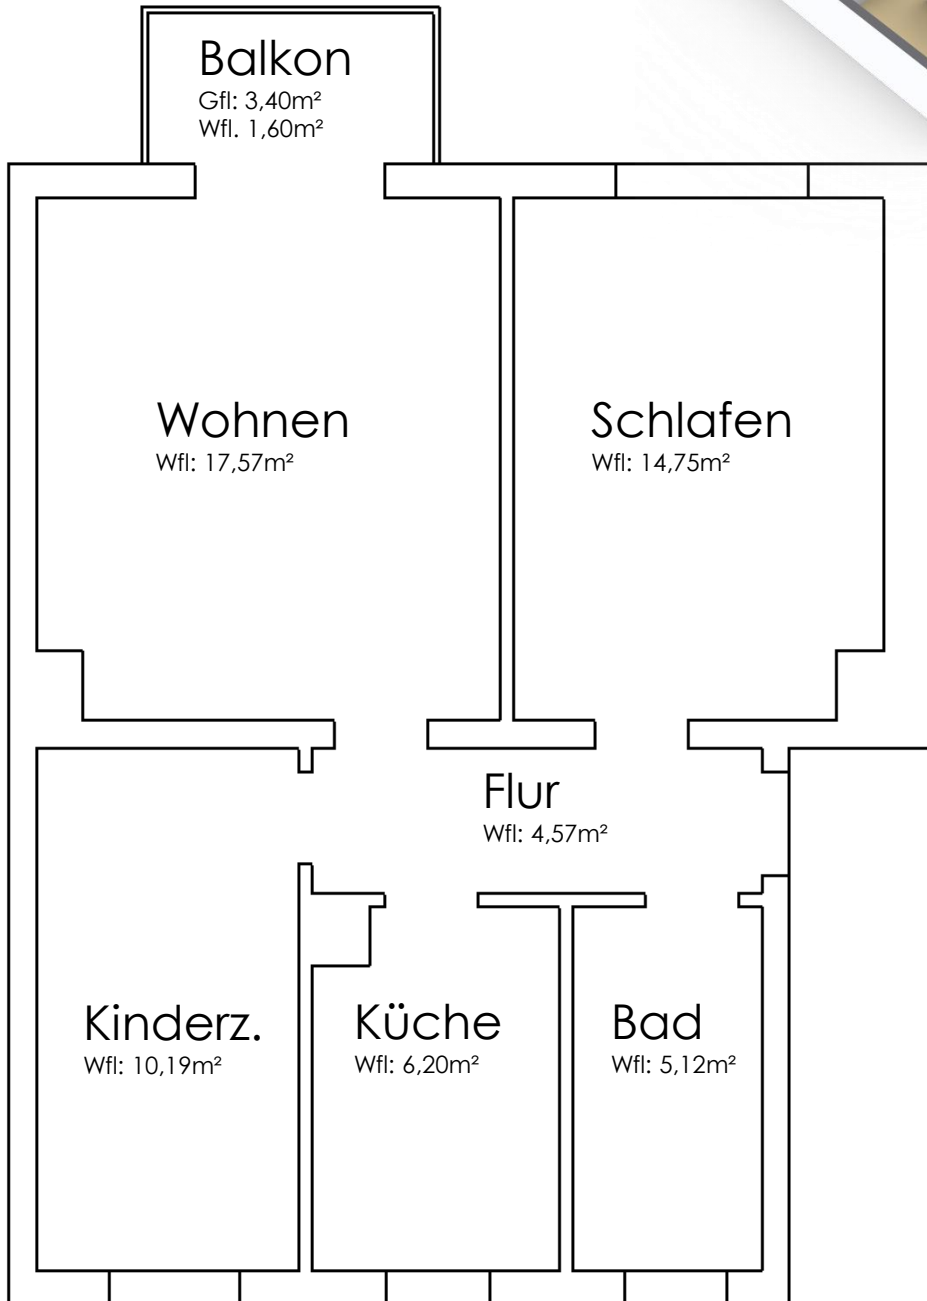

**Grundriss**

Gartenstraße 8

3-Raum Wohnung

Wohnfläche: 60m<sup>2</sup>

[www.wohnen-in-seehausen.de](http://www.wohnen-in-seehausen.de)