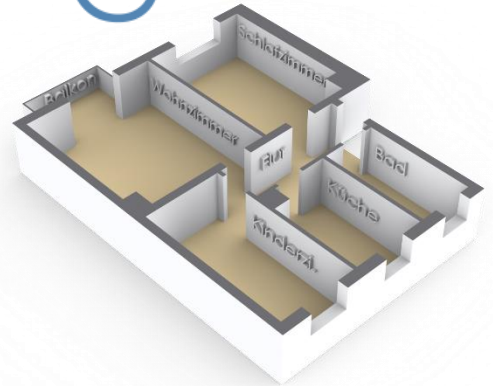

**Grundriss**

Gartenstraße 8

3-Raum Wohnung

Wohnfläche: 60m<sup>2</sup>

[www.wohnen-in-seehausen.de](http://www.wohnen-in-seehausen.de)