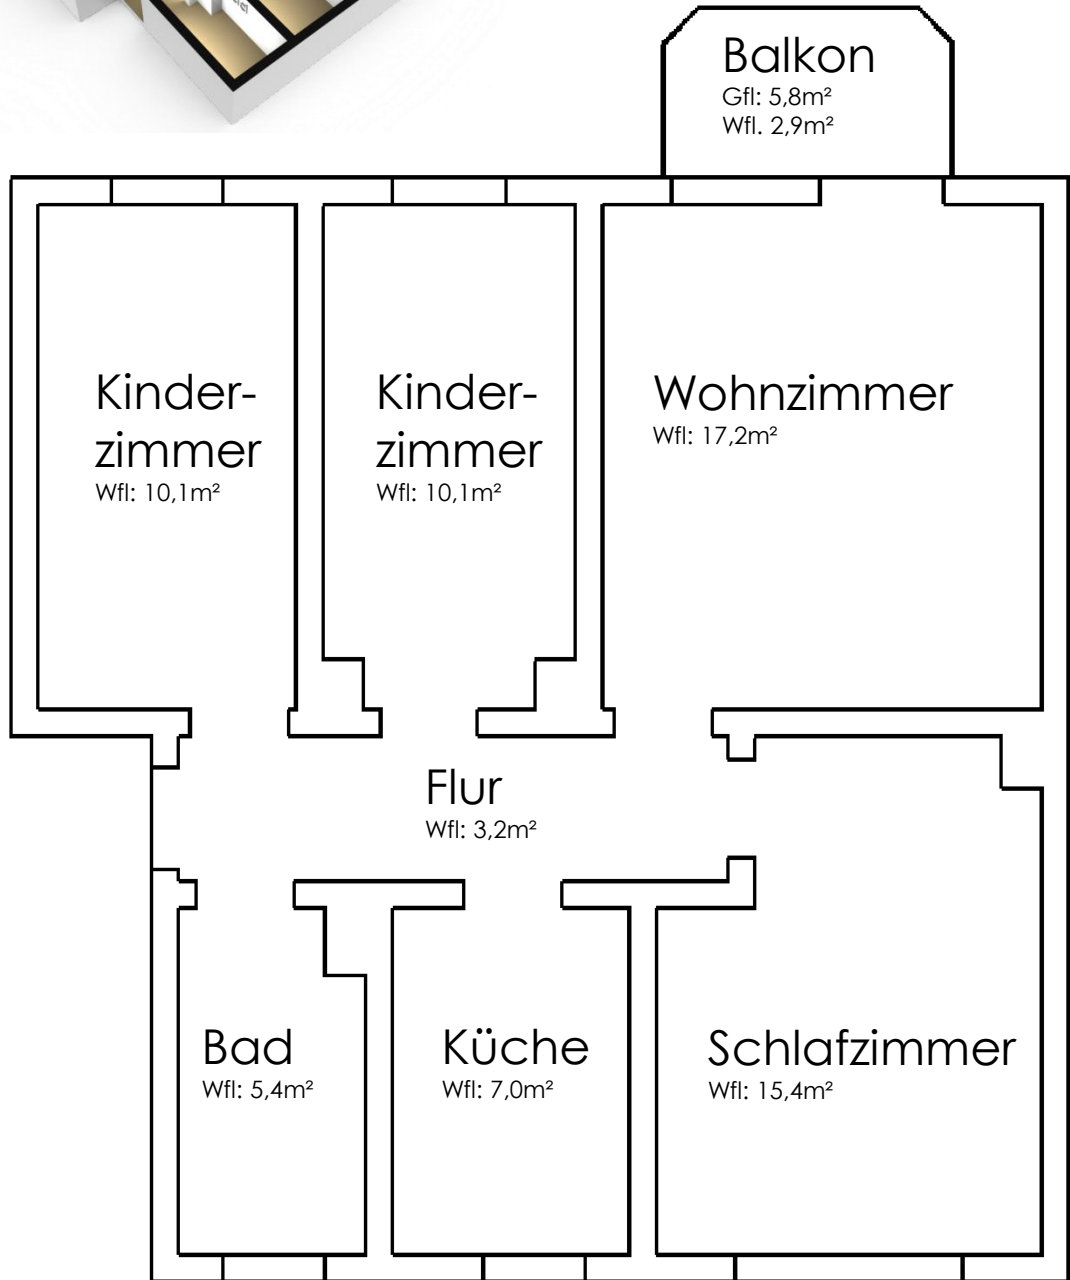

Grundriss

Gartenstraße 18
4-Raum Wohnung
Wohnfläche: 71,3m²

www.wohnen-in-seehausen.de