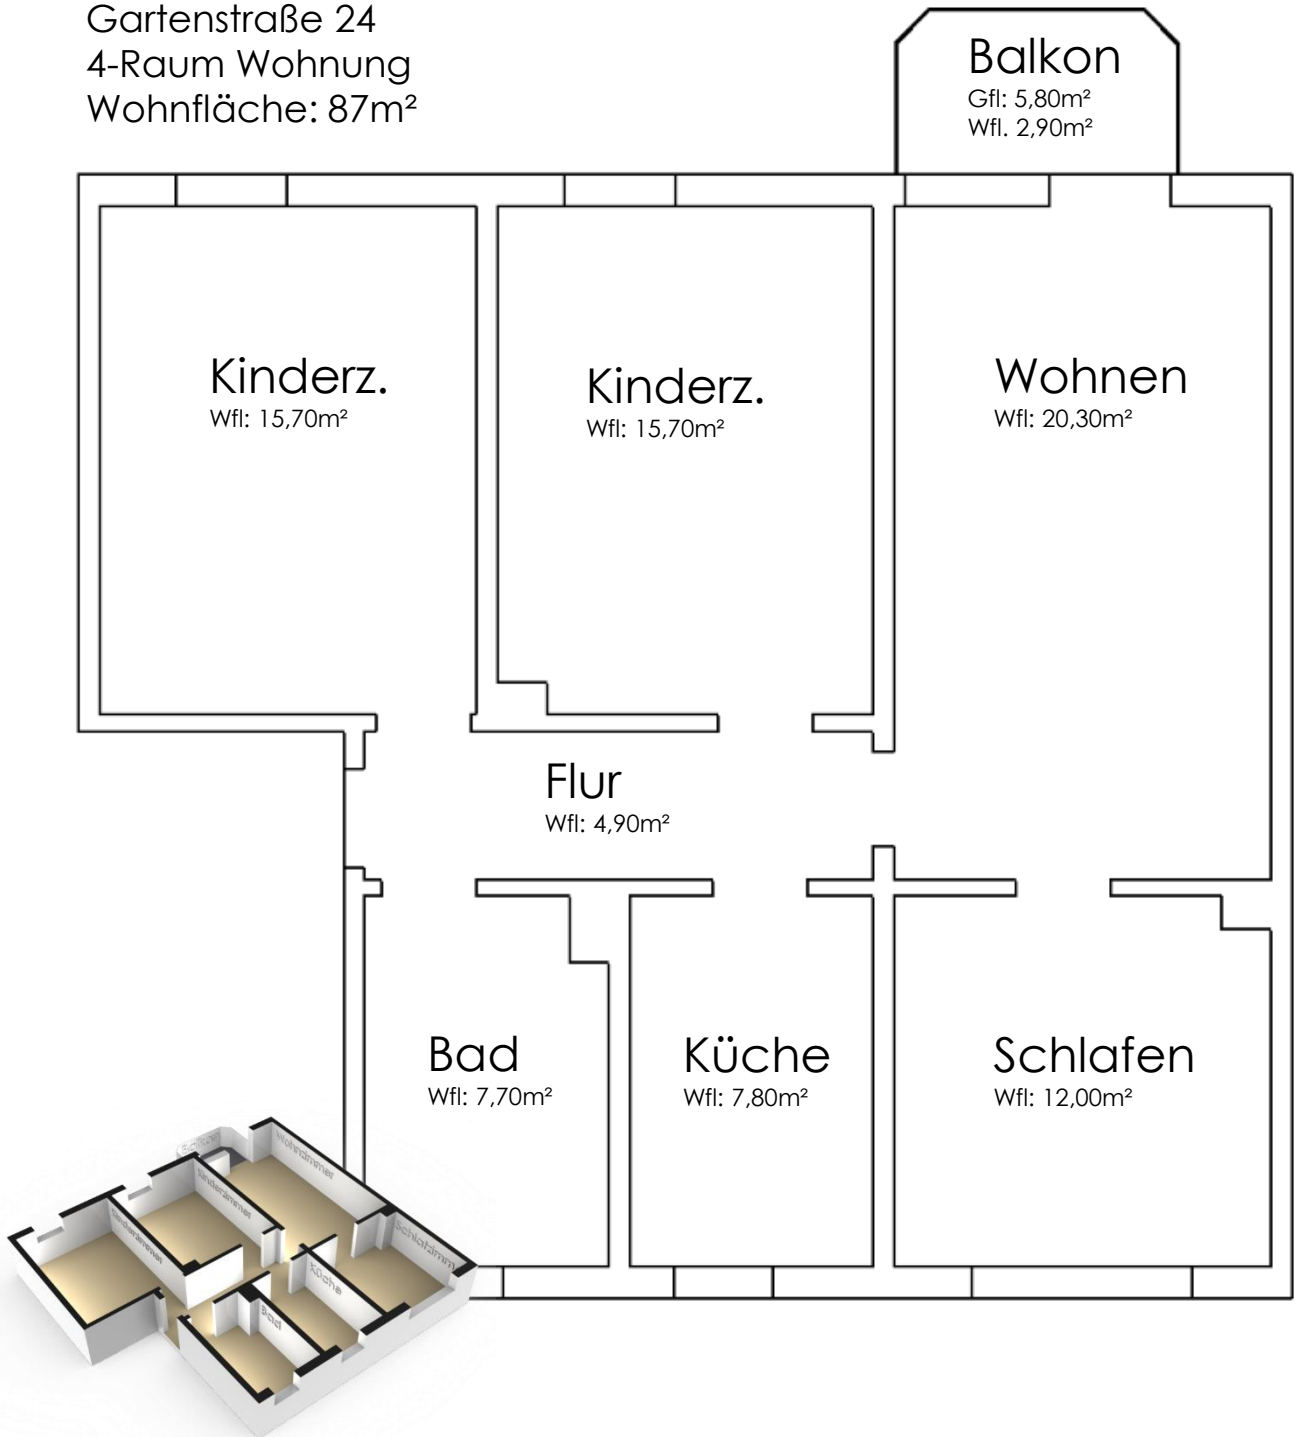

Grundriss

Gartenstraße 24
4-Raum Wohnung
Wohnfläche: 87m²

www.wohnen-in-seehausen.de