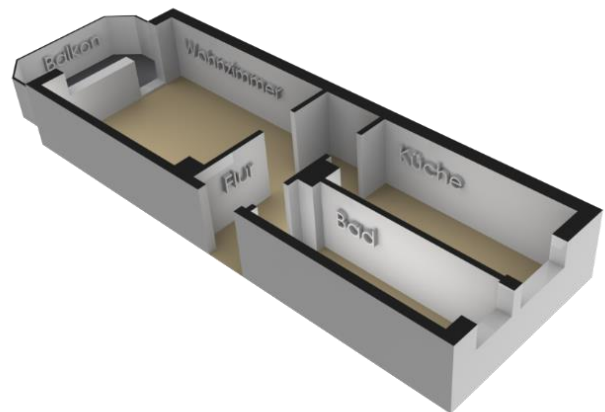

Grundriss

Gartenstraße 32
1-Raum Wohnung
Wohnfläche: 34,2m²

www.wohnen-in-seehausen.de