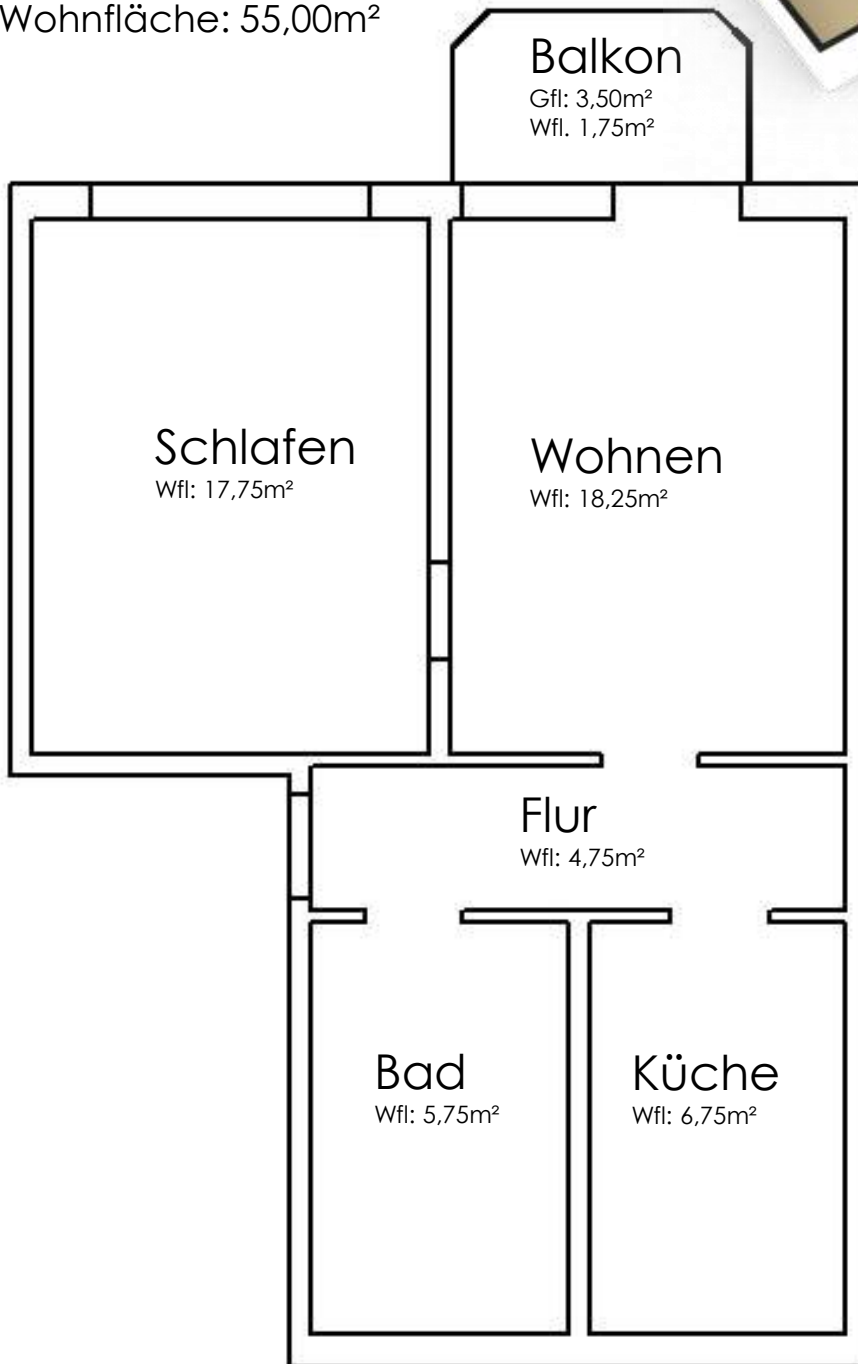

Grundriss

Gartenstraße 25

2-Raum Wohnung

Wohnfläche: 55,00m²

www.wohnen-in-seehausen.de