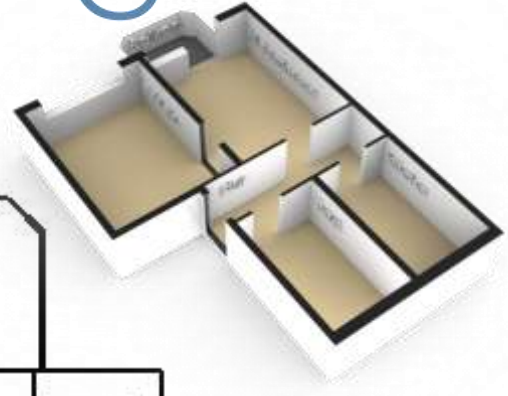

Grundriss

Gartenstraße 25

2-Raum Wohnung

Wohnfläche: 55,00m²

www.wohnen-in-seehausen.de