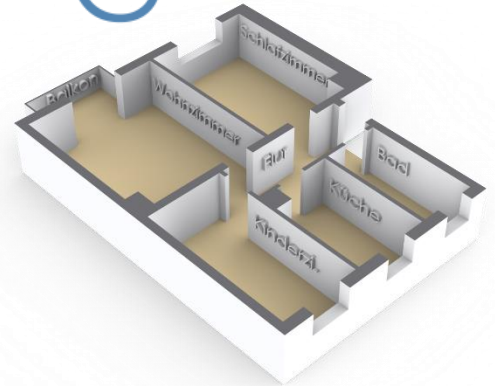

Grundriss

Gartenstraße 9

3-Raum Wohnung

Wohnfläche: 60m²

www.wohnen-in-seehausen.de