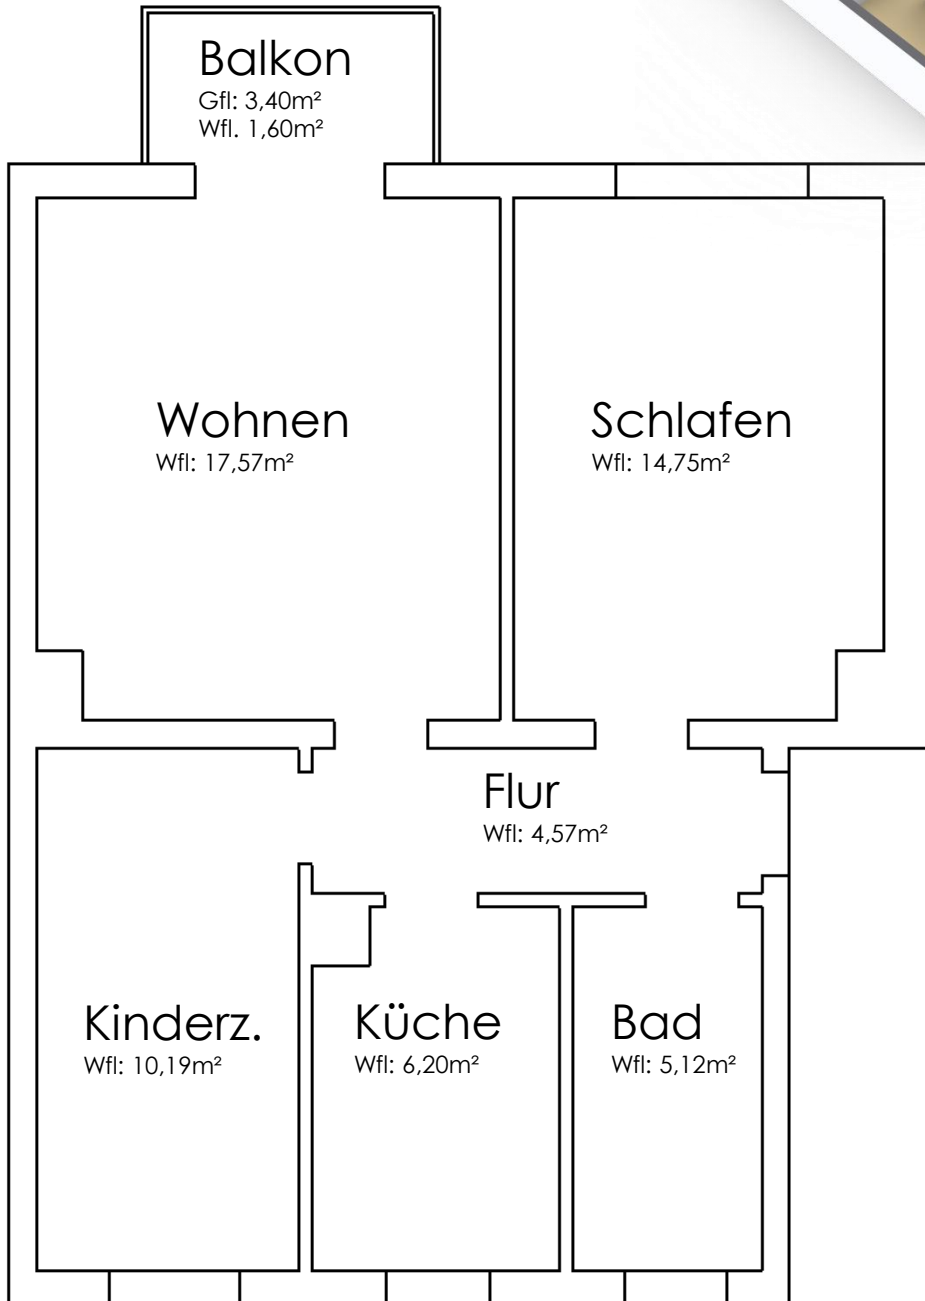

Grundriss

Gartenstraße 9

3-Raum Wohnung

Wohnfläche: 60m²

www.wohnen-in-seehausen.de