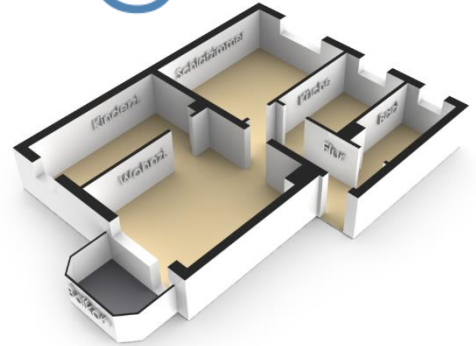

**Grundriss**

Gartenstraße 10  
3-Raum Wohnung  
Wohnfläche: 61,2m<sup>2</sup>

[www.wohnen-in-seehausen.de](http://www.wohnen-in-seehausen.de)