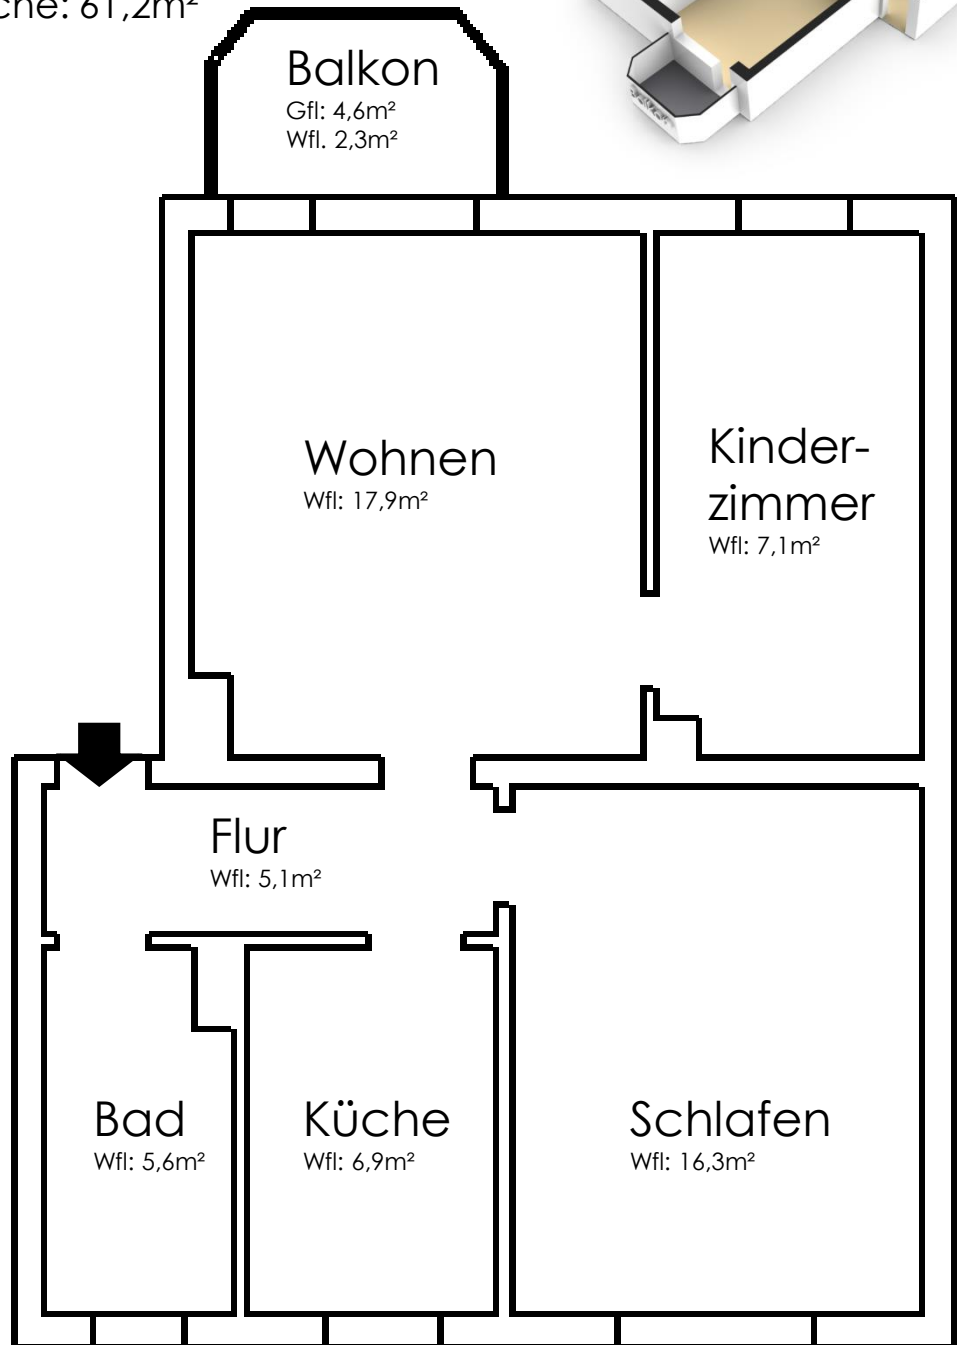

**Grundriss**

Gartenstraße 10  
3-Raum Wohnung  
Wohnfläche: 61,2m<sup>2</sup>

[www.wohnen-in-seehausen.de](http://www.wohnen-in-seehausen.de)