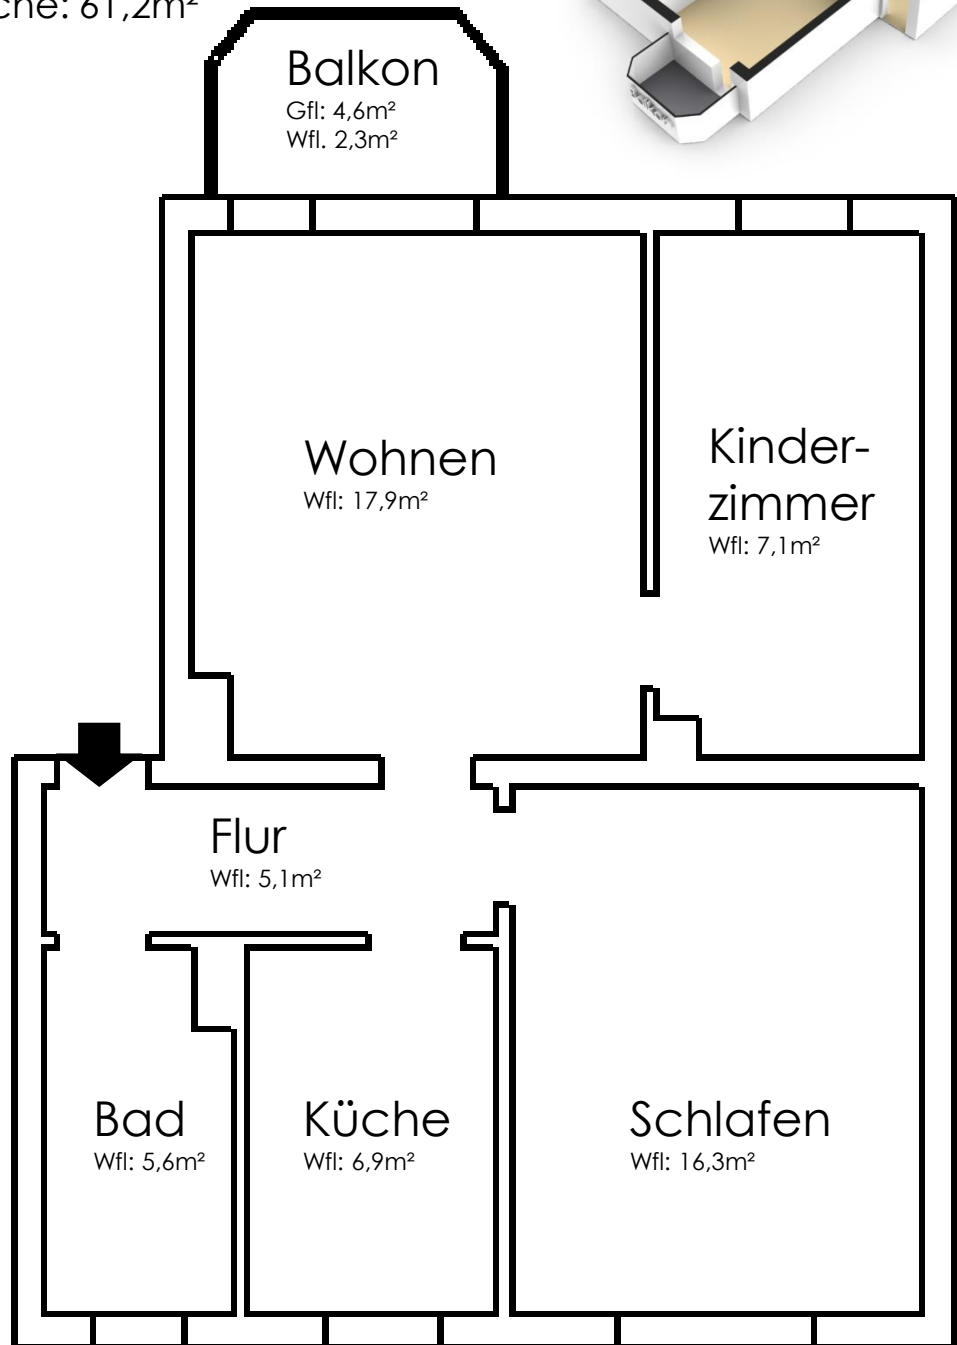

Grundriss

Gartenstraße 12
3-Raum Wohnung
Wohnfläche: 61,2m²

www.wohnen-in-seehausen.de