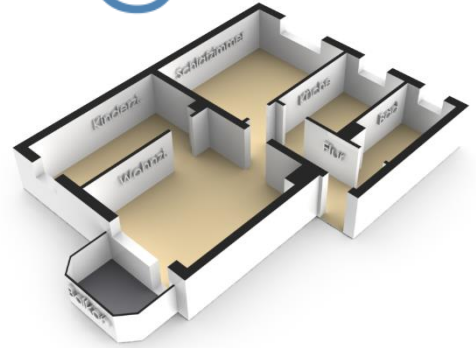

Grundriss

Gartenstraße 12
3-Raum Wohnung
Wohnfläche: 61,2m²

www.wohnen-in-seehausen.de