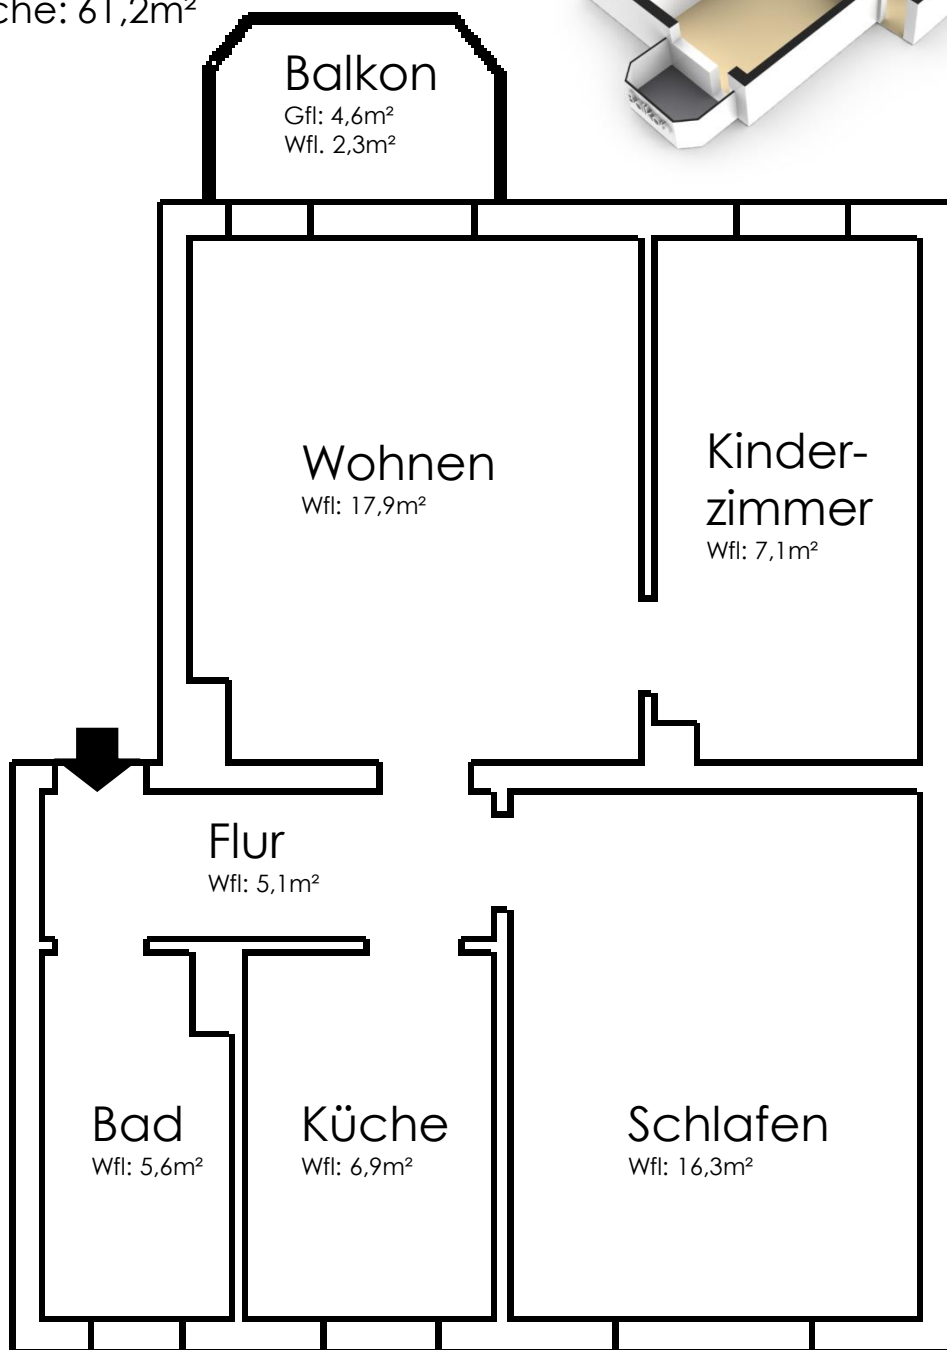

Grundriss

Gartenstraße 15
3-Raum Wohnung
Wohnfläche: 61,2m²

www.wohnen-in-seehausen.de