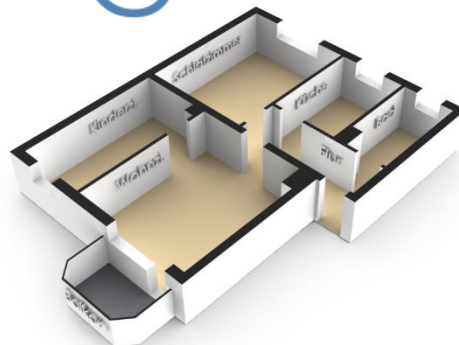

Grundriss

Gartenstraße 15
3-Raum Wohnung
Wohnfläche: 61,2m²

www.wohnen-in-seehausen.de