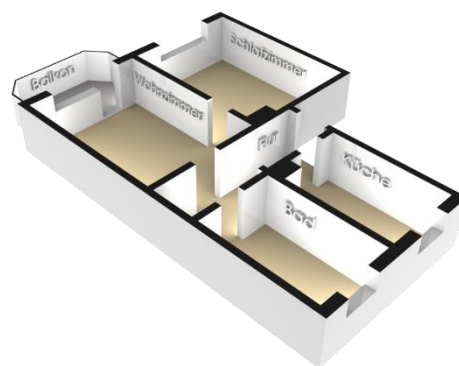

**Grundriss**

Gartenstraße 32  
2-Raum Wohnung  
Wohnfläche: 55,0 m<sup>2</sup>

[www.wohnen-in-seehausen.de](http://www.wohnen-in-seehausen.de)