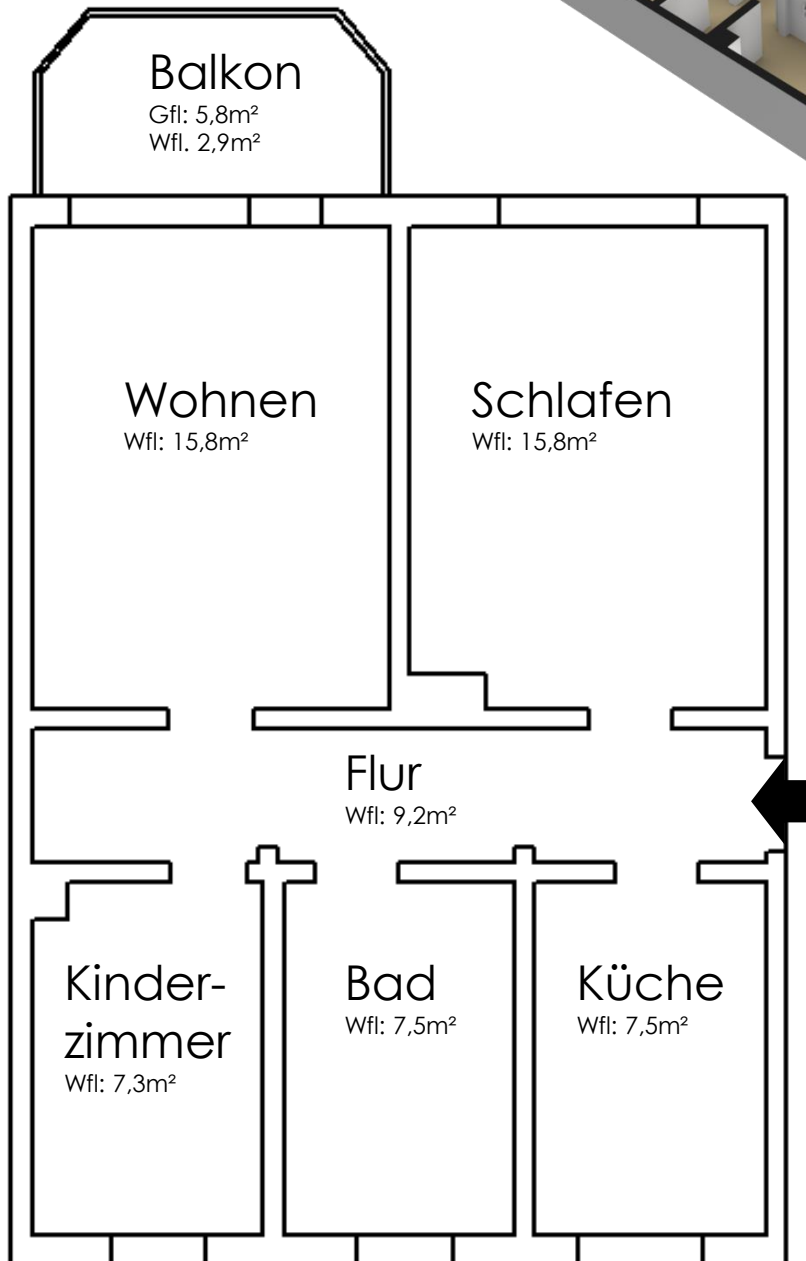

Grundriss

Gartenstraße 25
3-Raum Wohnung
Wohnfläche: 66m²

www.wohnen-in-seehausen.de