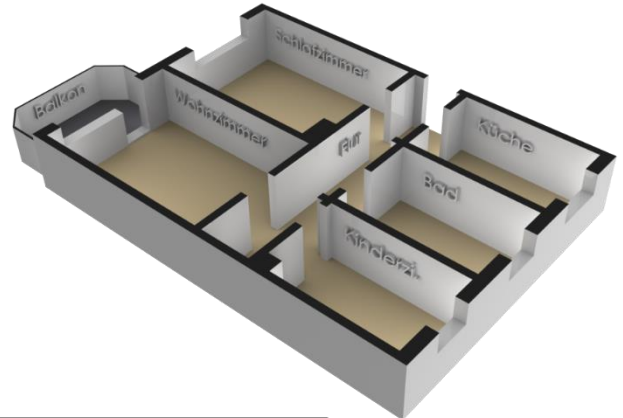

Grundriss

Gartenstraße 25
3-Raum Wohnung
Wohnfläche: 66m²

www.wohnen-in-seehausen.de