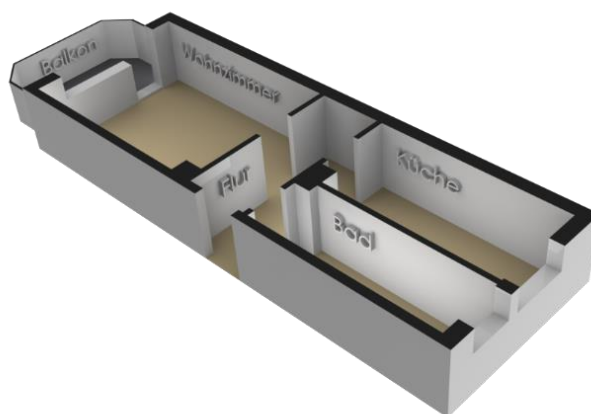

Grundriss

Gartenstraße 32
1-Raum Wohnung
Wohnfläche: 34,2m²

www.wohnen-in-seehausen.de