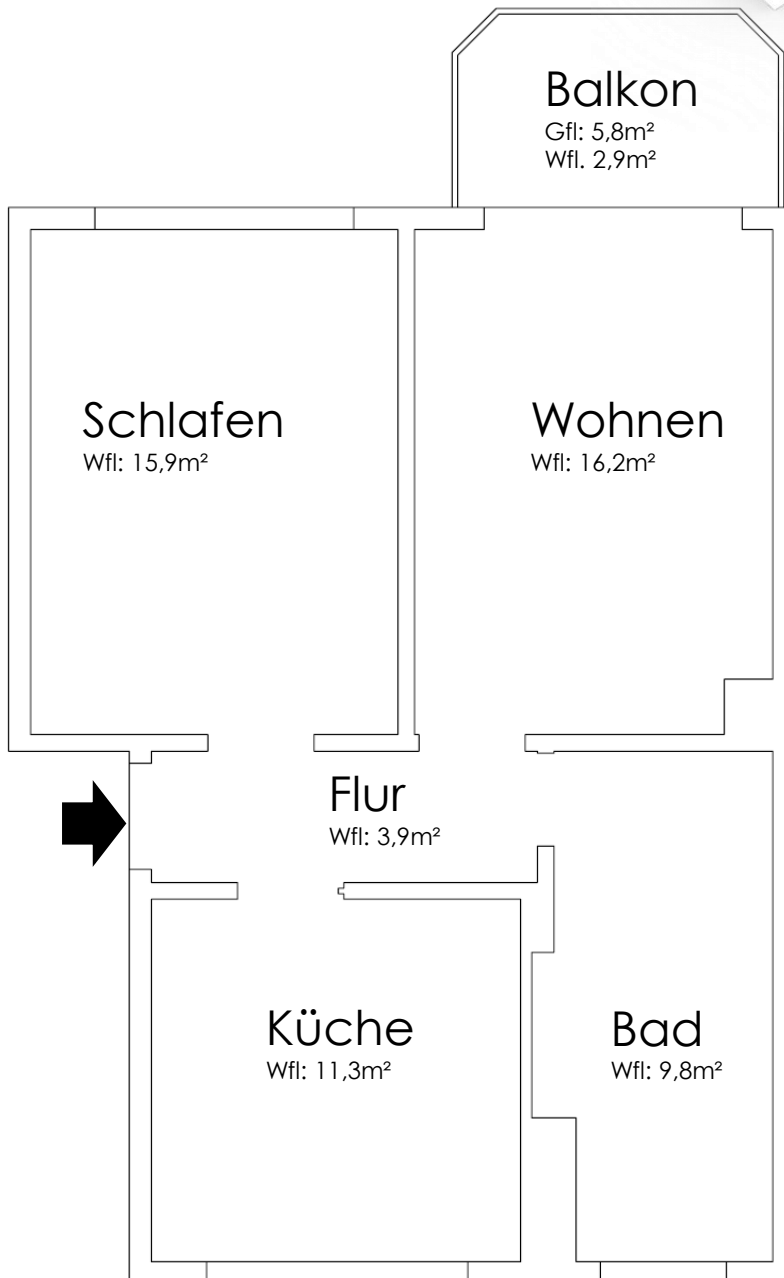

Grundriss

Gartenstraße 22
2-Raum Wohnung
Wohnfläche: 60m²

www.wohnen-in-seehausen.de