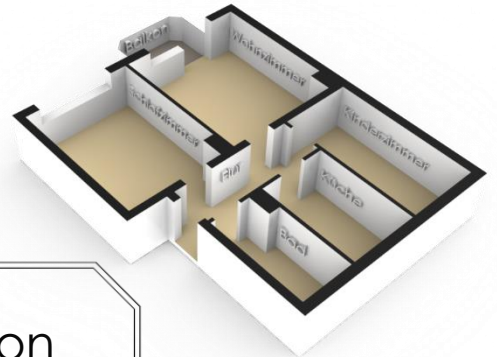

Grundriss

Gartenstraße 22
2-Raum Wohnung
Wohnfläche: 60m²

www.wohnen-in-seehausen.de