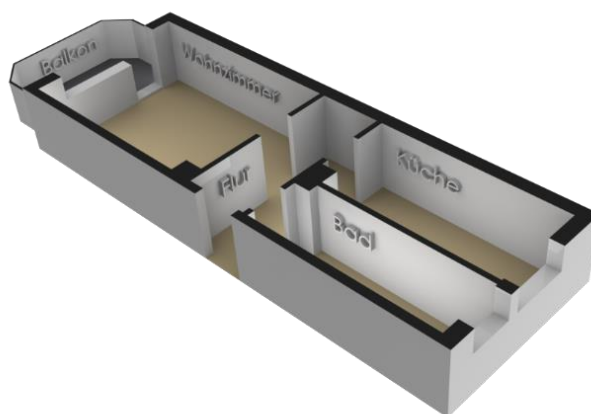

**Grundriss**

Gartenstraße 29  
1-Raum Wohnung  
Wohnfläche: 34,2m<sup>2</sup>

[www.wohnen-in-seehausen.de](http://www.wohnen-in-seehausen.de)