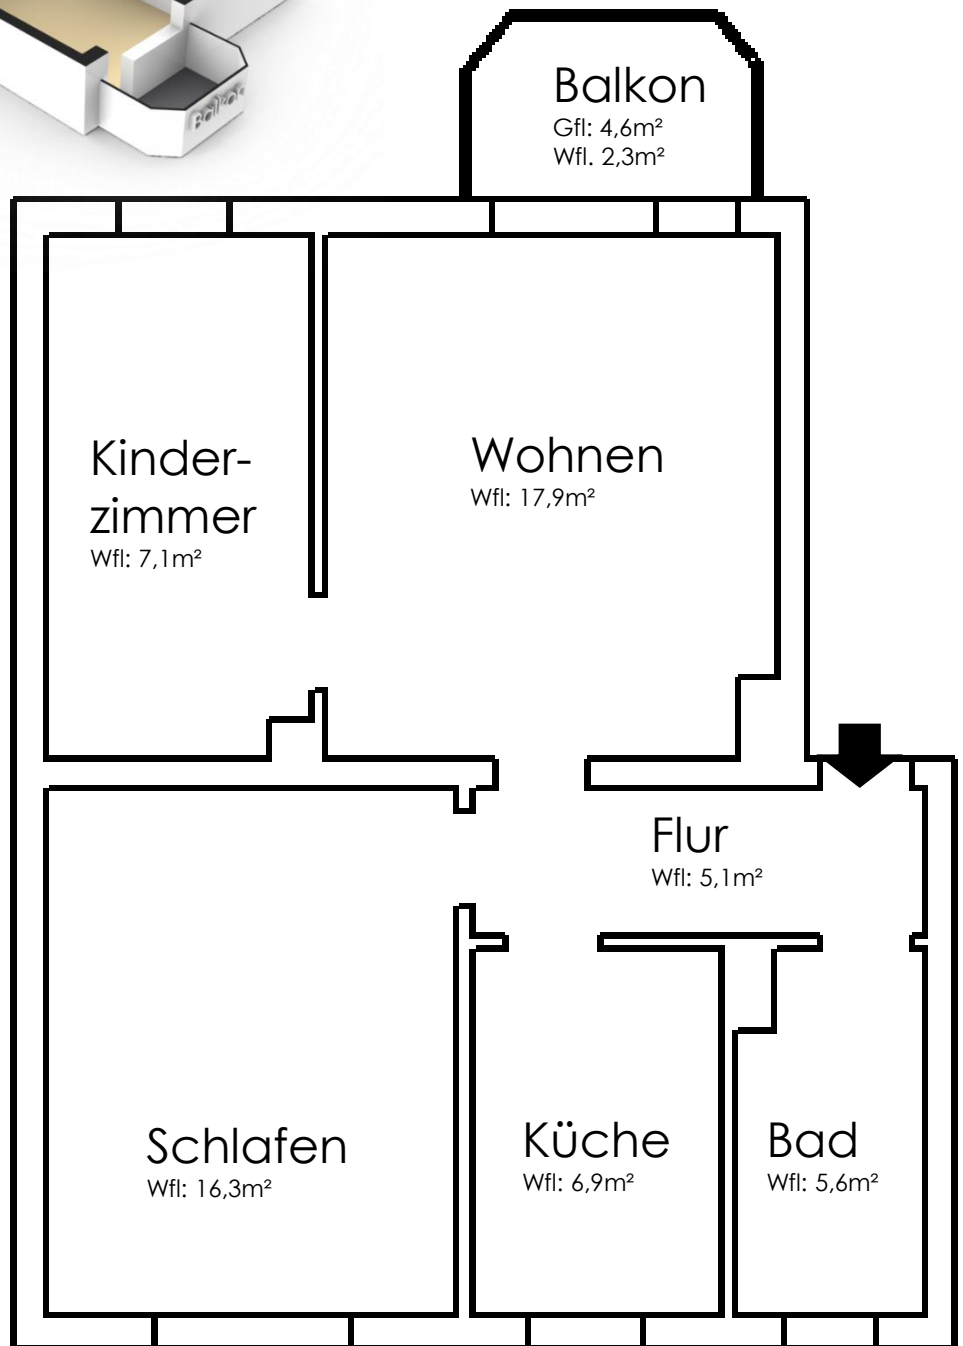

Grundriss

Gartenstraße 14
3-Raum Wohnung
Wohnfläche:
61,2m²

www.wohnen-in-seehausen.de